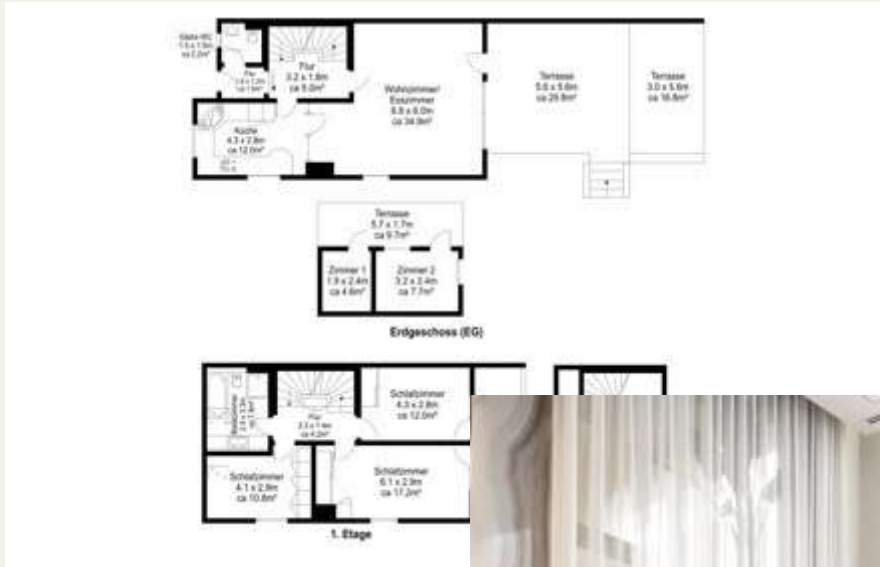

Pedir un paquete

Tarifas de paquetes

10 fotos + plano de planta básico + video teaser	Precio*
0 m² - 99 m²	237 Euros
100 m² - 199 m²	257 Euros
200 m² - 299 m²	277 Euros
300 m² - 399 m²	317 Euros
400 m² - 499 m²	327 Euros

*Precios sin IVA.